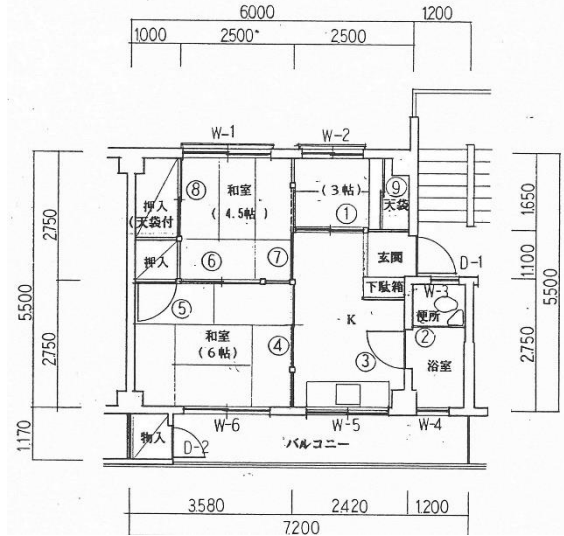

川崎市営住宅

上作延住宅 【小家族・単身者向】1~3号棟

住所：高津区上作延340番地、307番地1

交通：武蔵溝ノ口駅南口からバス4分「上作団地前」下車徒歩3分

面積：36.3㎡

駐車場：10,000円/月

共益費：別途、自治会に支払

備考：現況優先

代表間取図（左右反転タイプあり）

住宅写真（イメージ）

13号棟外観

 **川崎市住宅供給公社**

〒210-0006 川崎市川崎区砂子1丁目2番地4
川崎砂子ビルディング1階

■お問合せ **044-244-7578**

8:30~17:15

(土・日・祝休日・12/29~1/3を除く。)